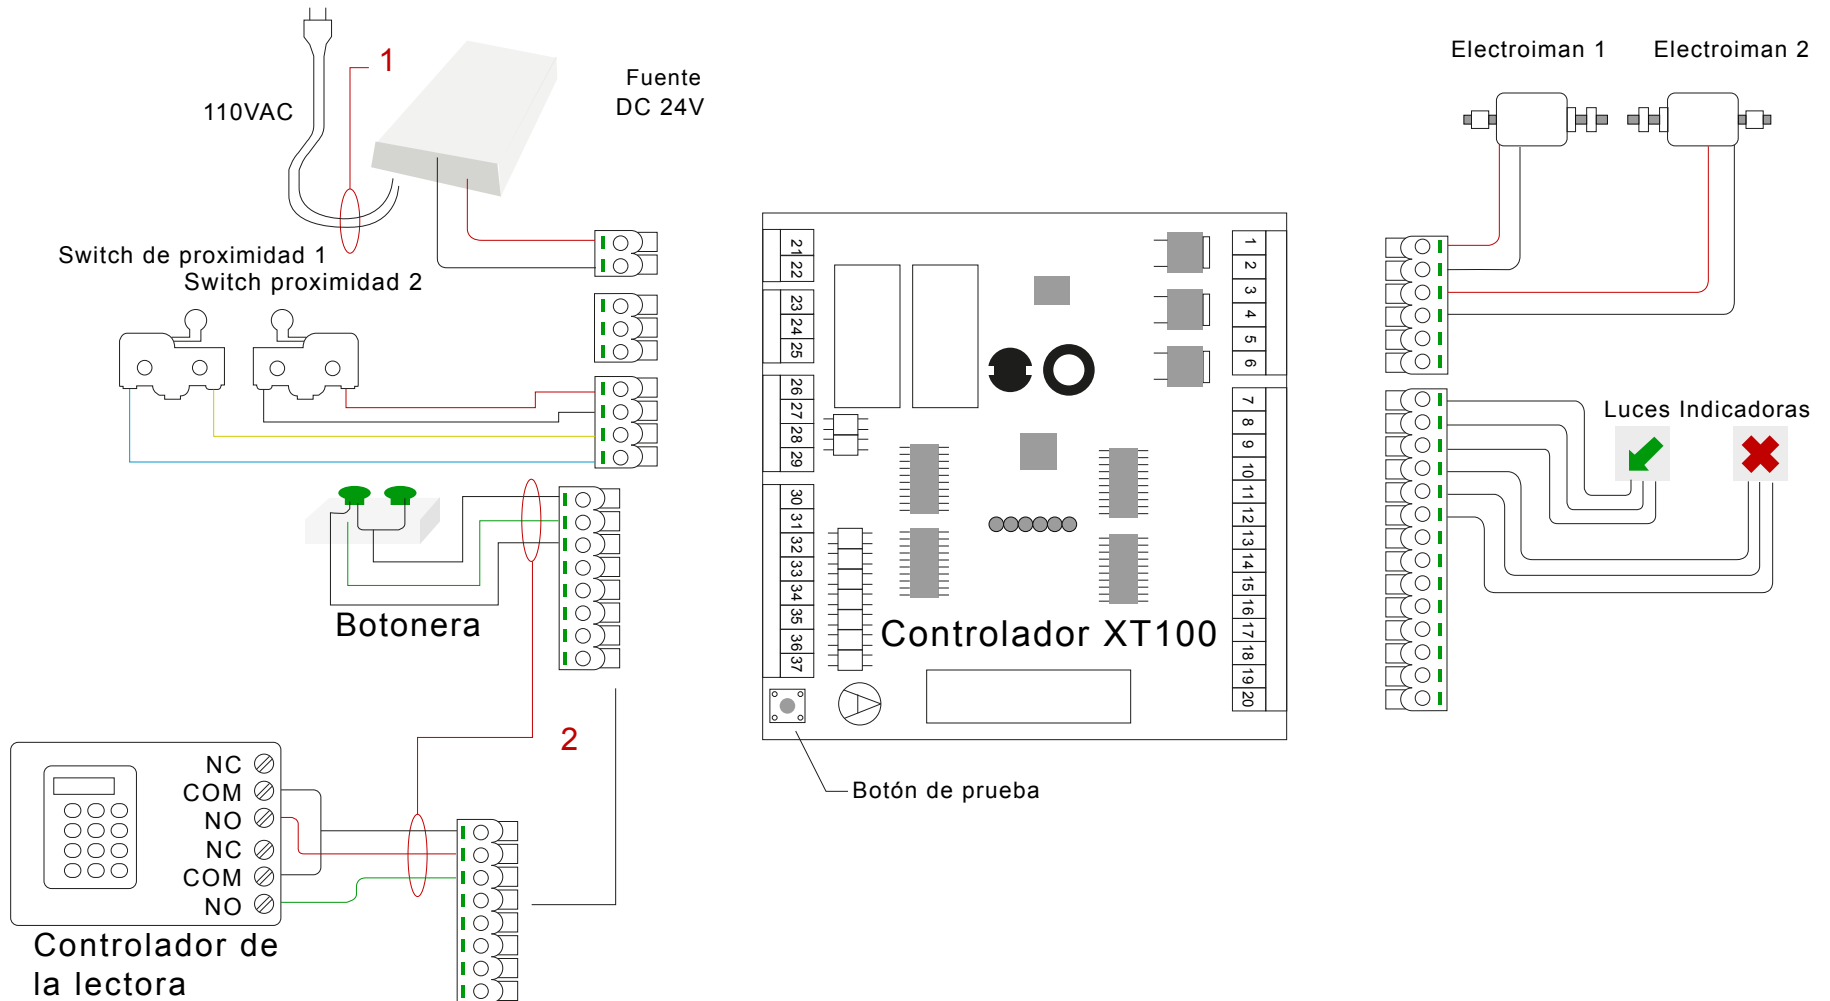

Torniquete de cuerpo completo XT100

Diagrama de Conexión

Nota:

1: Requiere 3 cables calibre 18

2: Requiere cable calibre 22